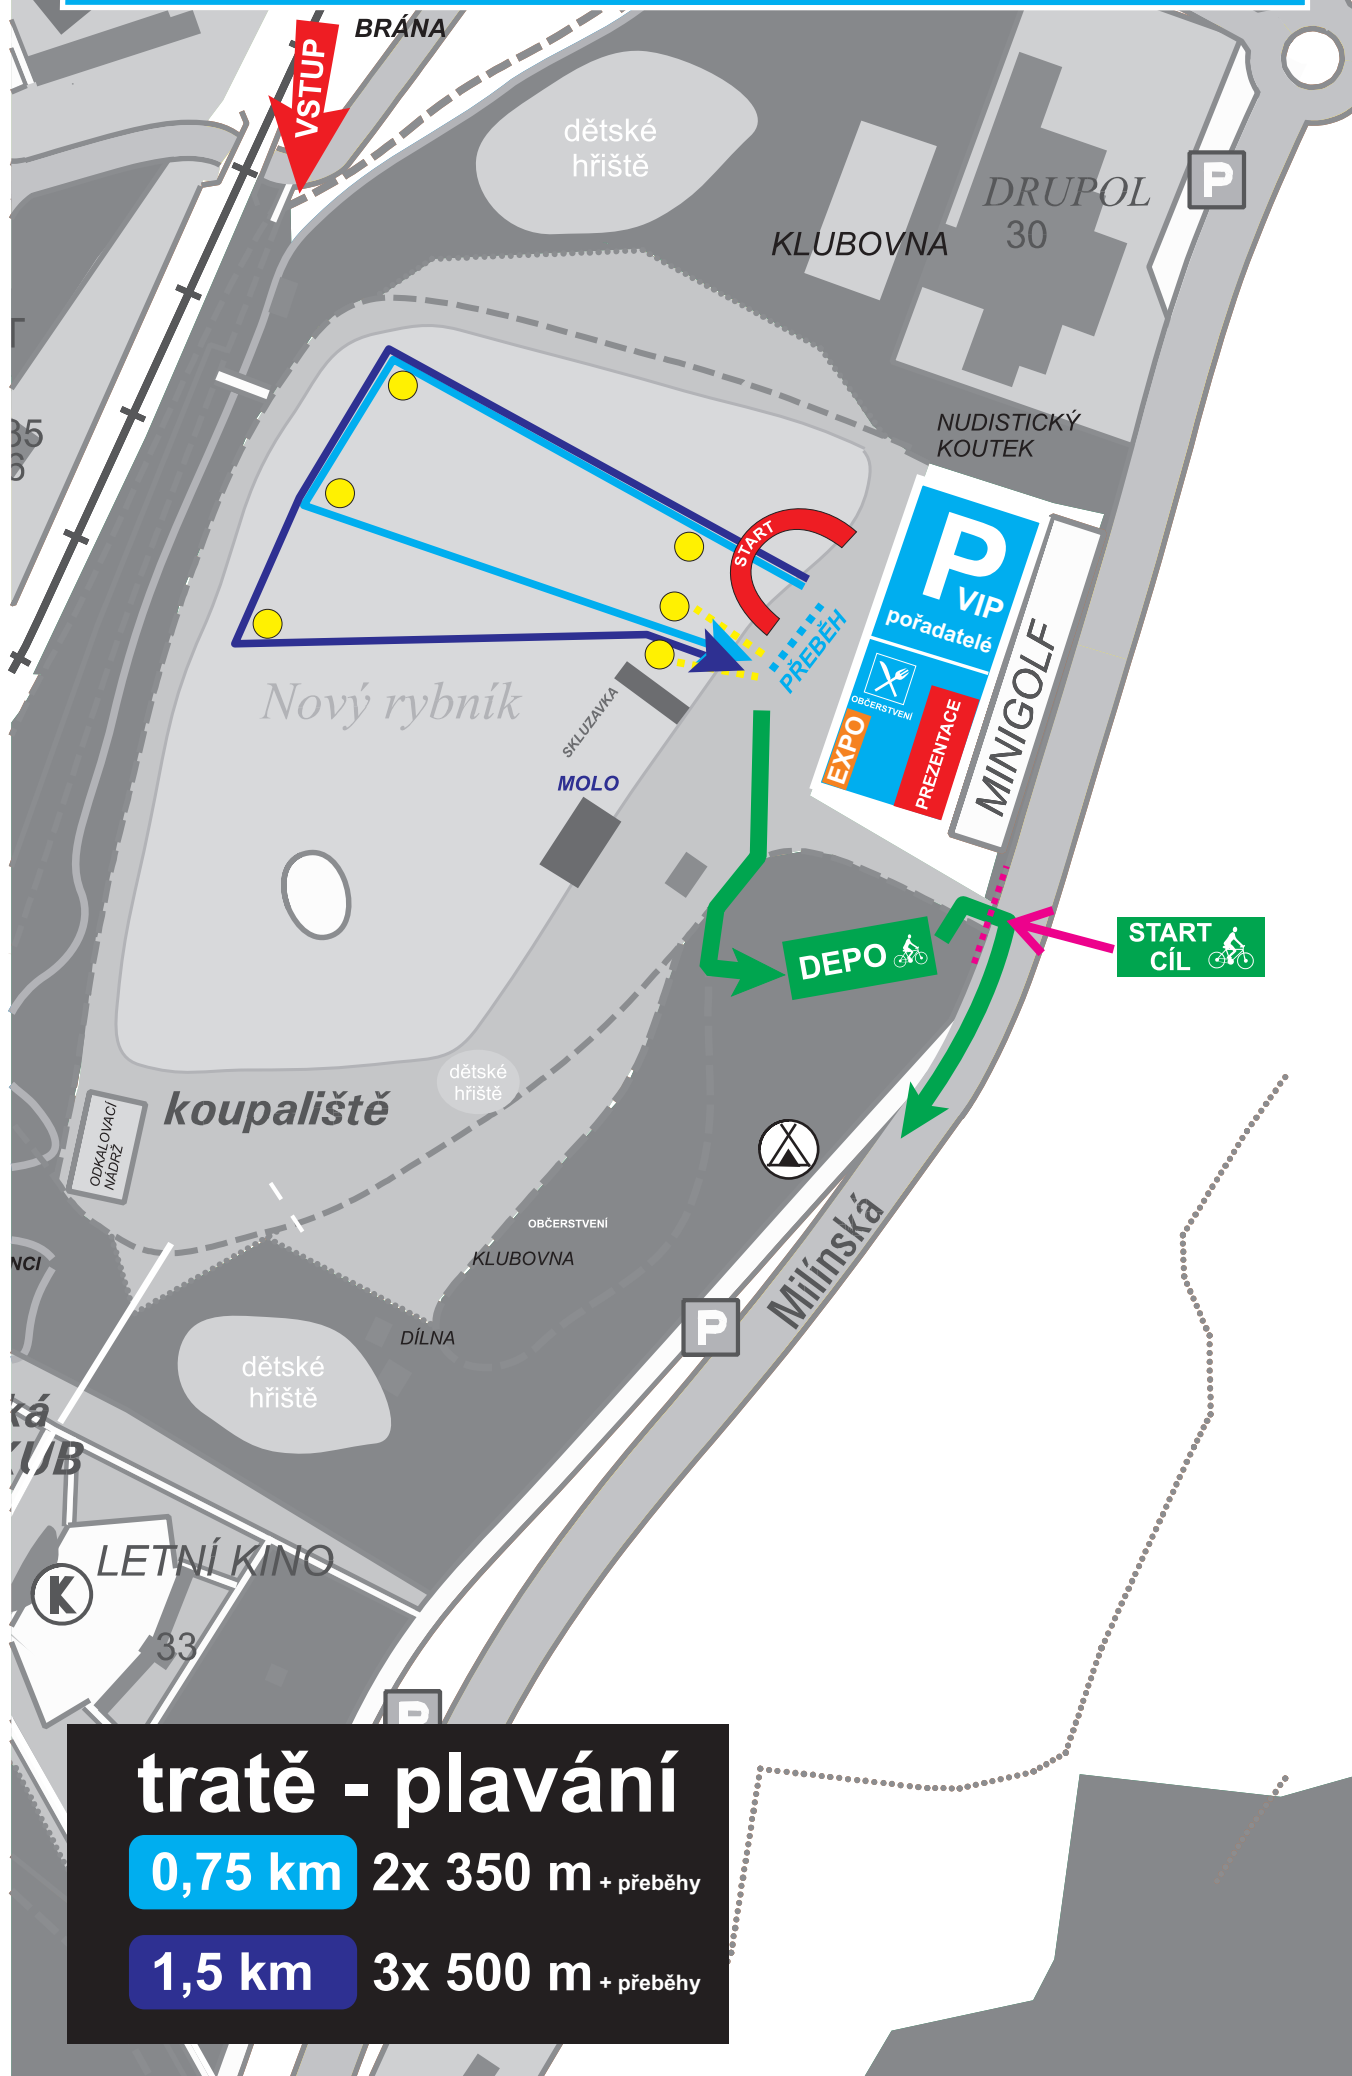

# CENTRÁLNÍ PARKOVIŠTĚ (mimo areál Nového rybníka, cca 200 m)

## trati - plavání

0,75 km 2x 350 m + přeběhy

1,5 km 3x 500 m + přeběhy